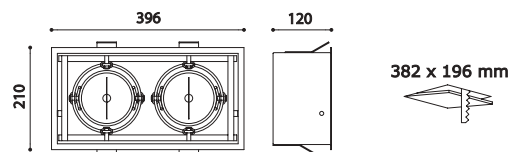

Monster incassi orientabili estraibili/ Code H.2510-23
adjustable recessed down lights
verstellbaren Einbauleuchten
appareils à encastrer orientables

H2510	2x100W	12V	QR111	G53	
H2511	2x50W	12V	QR CB 51	GU5,3	

H2512	2x75W	220V	ESD111	GZ10	
H2513	2x50W	220V	QPAR16	GZ10