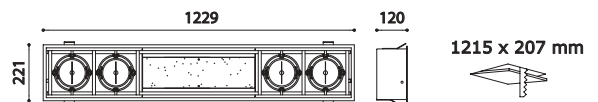

Monster incassi orientabili/ Code H.3030-26
adjustable recessed down lights
verstellbaren Einbauleuchten
appareils à encastrer orientables

H3030	4x50W	12V	QR111	G53	
	■ 2x36W	220V	TC-L	2G11	
H3031	4x50W	12V	QR CB 51	GU5,3	
	■ 2x36W	220V	TC-L	2G11	
H3032	4x75W	220V	ESD111	GZ10	
	■ 2x36W	220V	TC-L	2G11	
H3033	4x50W	220V	QPAR16	GZ10	
	■ 2x36W	220V	TC-L	2G11