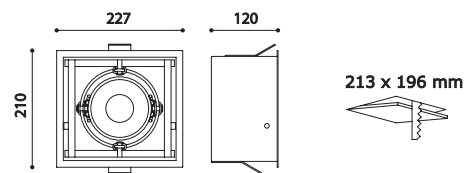

Monster incassi orientabili estraibili/ Code H.2501-23
adjustable recessed down lights
verstellbaren Einbauleuchten
appareils à encastrer orientables

H2500	1x100W	12V	QR111	G53	
H2501	1x50W	12V	QR CB 51	GU5,3	

H2502	1x75W	220V	ESD111	GZ10	
H2503	1x50W	220V	QPAR16	GZ10