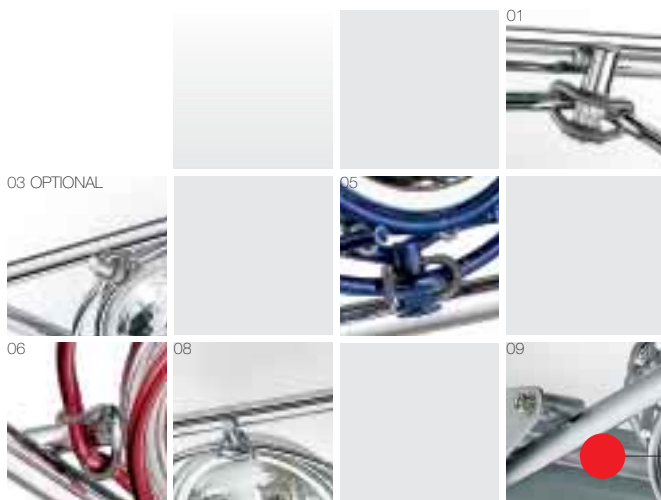

Monster parete-soffitto Code H.1000-01
wall-ceiling
Wand - Decke
Mur - plafond