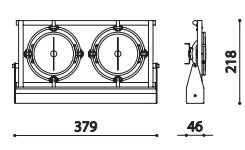

IP20 CE

• Con trasformatore elettronico
With electronic transformer
Mit elektronischem Transformator
Avec transformateur électronique