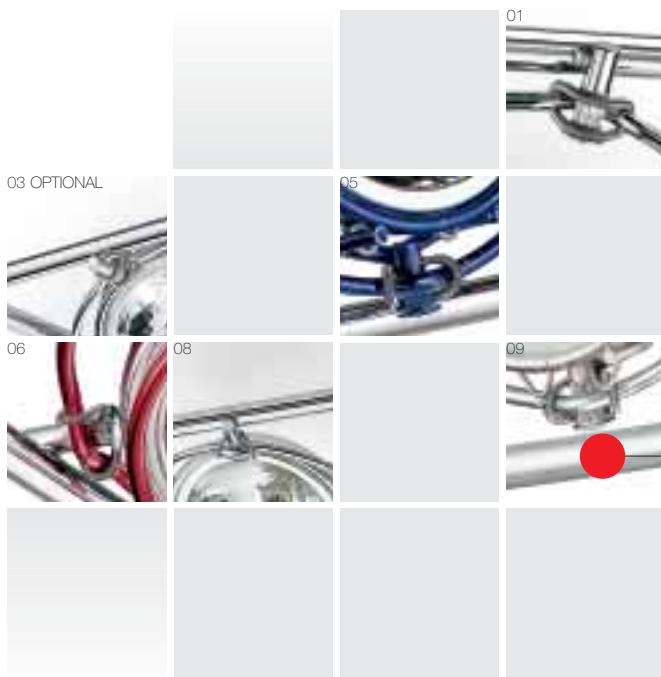

Monster parete-soffitto Code H:1010-08
wall-ceiling
Wand - Decke
Mur - plafond