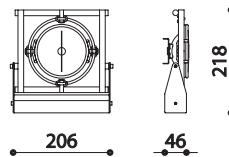

 IP20  

- Con trasformatore elettronico
With electronic transformer
Mit elektronischem Transformator
Avec transformateur électronique

H8001
Colours 72-73-74-75
Dichroic filter Ø 50

Monster parete-soffitto Code H.1001-01
wall-ceiling
Wand - Decke
Mur - plafond