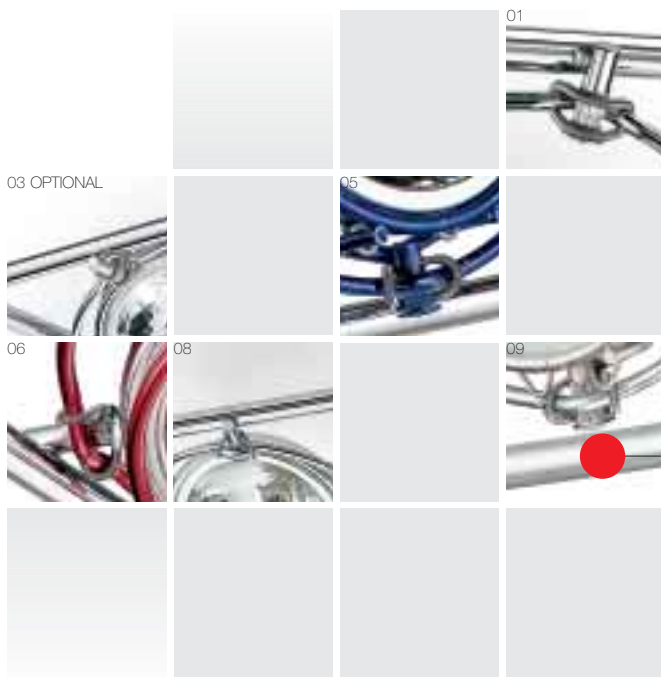

 IP20  

- Con trasformatore elettronico
With electronic transformer
Mit elektronischem Transformator
Avec transformateur électronique

H8001
Colours 72-73-74-75
Dichroic filter Ø 50

Monster parete-soffitto Code H.1001-01
wall-ceiling
Wand - Decke
Mur - plafond