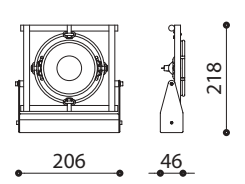

IP20

- Con trasformatore elettronico
  With electronic transformer
  Mit elektronischem Transformator
  Avec transformateur électronique